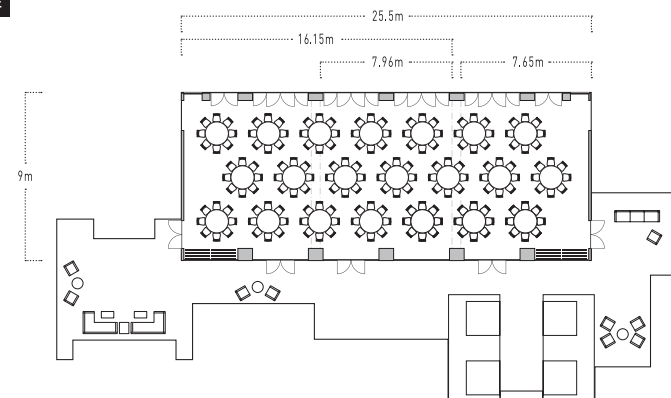

## FLOOR PLAN

着席 / DINNER STYLE

スクール / SCHOOLROOM STYLE

面積 / SQUARE METER	天井高 / CEILING HEIGHT	スクリーン / SCREEN	着席 / DINNER STYLE	立食 / BUFFET STYLE	スクール / SCHOOLROOM STYLE	シアター / THEATRE STYLE
227.4 m <sup>2</sup>	3.5m	-	160名	180名	136名	273名