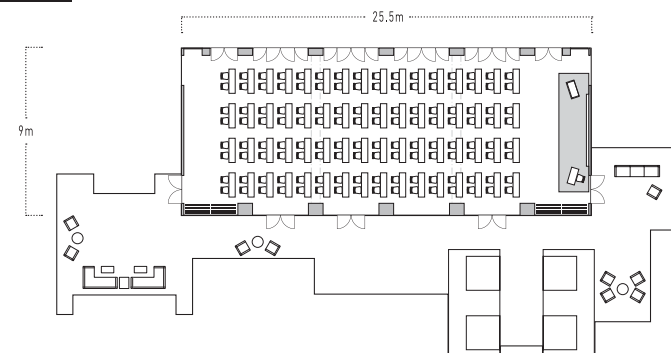

# THE ROYAL BALLROOM

[5F]

ザ ロイヤルボールルーム

神戸文化の変遷をイメージした、多様性を表現する和モダンな宴会場。

各種用途に応じてご利用いただける大小の宴会場があり、  
全会場、高速インターネット接続やワイヤレス接続をご使用いただけるほか、  
ミーティングに必要な各種オーディオ機器も完備しております。  
スクール、シアターなど様々な形式の会合にも対応が可能です。

With the image of transition of Kobe culture, this Japanese modern banquet hall expresses diversity. Large and small banquet venues are arranged to meet various purposes. High-speed Internet connection and wireless connection services are available at all venues, and they are fully equipped with various audio devices necessary for meetings. Any meeting format, including classroom or theater type, can be arranged.

## FLOOR PLAN

着席 / DINNER STYLE

スクール / SCHOOLROOM STYLE

面積 / SQUARE METER	天井高 / CEILING HEIGHT	スクリーン / SCREEN	着席 / DINNER STYLE	立食 / BUFFET STYLE	スクール / SCHOOLROOM STYLE	シアター / THEATRE STYLE
227.4 m <sup>2</sup>	3.5m	-	160名	180名	136名	273名